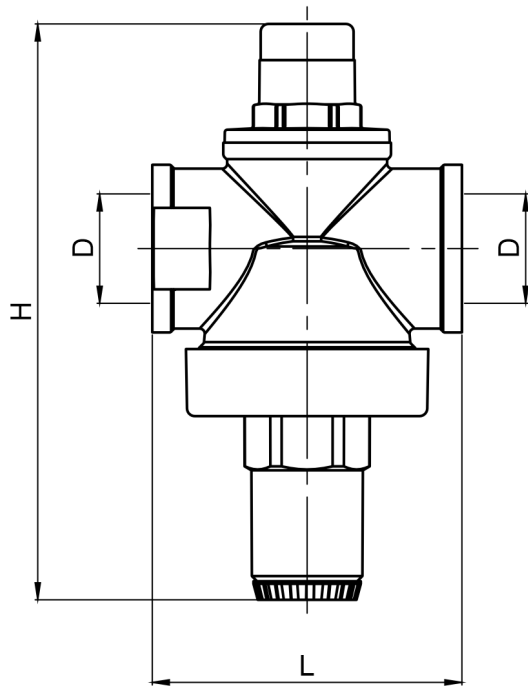

**Изображение чертежа - Регулятор давления воды**

KOD	D	H	L
1301010000	G 1/4"	93	58
1303010000	G 1/2"	112	60
1304010000	G 3/4"	112	60
1305010000	G 1"	140	86

KOD	D	H	L
1301110000	G 1/4"	143	58
1303110000	G 1/2"	162	60
1304110000	G 3/4"	162	60
1305110000	G 1"	190	86