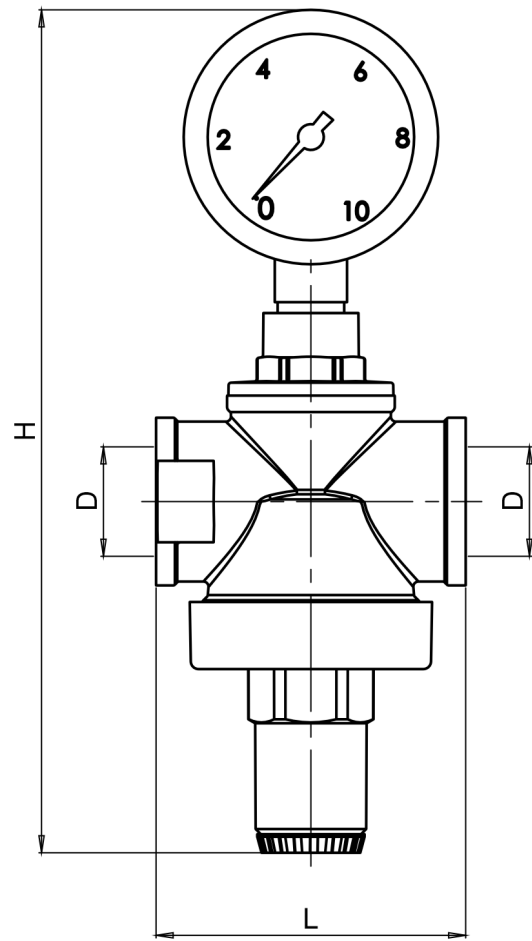

**Изображение чертежа - Регулятор давления воды**

KOD	D	H	L
1301010000	G 1/4"	93	58
1303010000	G 1/2"	112	60
1304010000	G 3/4"	112	60
1305010000	G 1"	140	86

KOD	D	H	L
1301110000	G 1/4"	143	58
1303110000	G 1/2"	162	60
1304110000	G 3/4"	162	60
1305110000	G 1"	190	86