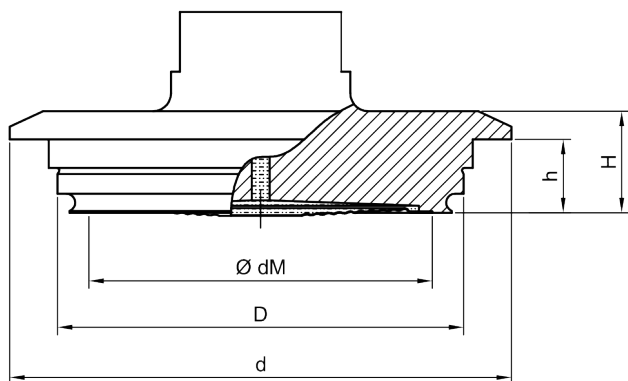

Image Schéma technique - DS0560 Varivent® Connexion

DN	ØdM	d	D	h	H	Model #
40/150	57	84	68	12.3	17	DS 0560 40
25	42	66	50	12.3	17	DS 0560 25

DS0560 /