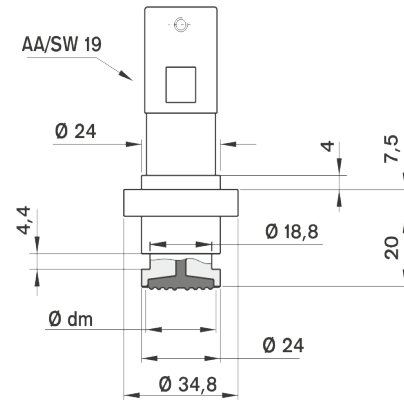

Bild einer technischen Zeichnung - DS 0569 Hochdruck-Membrangruppen

Kelepçe Bağlantılı : DN 24 PN 600 bar

Ø	Diyafam Ø dm	Model #
100	23	DS 0569 00
160		

Özel Flanş Bağlantılı : DN 24 PN 1000 bar

Ø	Diyafam Ø dm	Model #
100	23	DS 0569 12
160		

Kelepçe Bağlantılı : DN 24 PN 600 bar

Ø	Diyafam Ø dm	Model #
100	23	DS 0569 01
160		