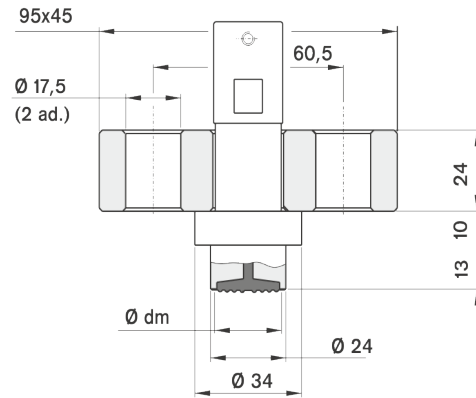

Bild einer technischen Zeichnung - DS 0569 Hochdruck-Membrangruppen

Kelepçe Bağlantılı : DN 24 PN 600 bar

Ø	Diyafam Ø dm	Model #
100	23	DS 0569 00
160		

Özel Flanş Bağlantılı : DN 24 PN 1000 bar

Ø	Diyafam Ø dm	Model #
100	23	DS 0569 12
160		

Kelepçe Bağlantılı : DN 24 PN 600 bar

Ø	Diyafam Ø dm	Model #
100	23	DS 0569 01
160		