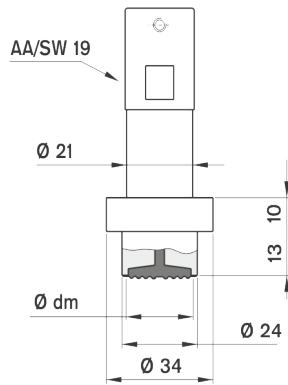

Bild einer technischen Zeichnung - DS 0569 Hochdruck-Membrangruppen

Kelepçe Bağlantılı : DN 24 PN 600 bar

Ø	Diyafam Ø dm	Model #
100	23	DS 0569 00
160		

Özel Flanş Bağlantılı : DN 24 PN 1000 bar

Ø	Diyafam Ø dm	Model #
100	23	DS 0569 12
160		

Kelepçe Bağlantılı : DN 24 PN 600 bar

Ø	Diyafam Ø dm	Model #
100	23	DS 0569 01
160		