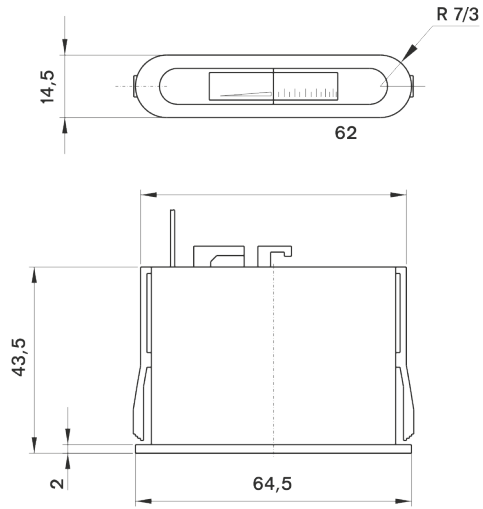

**تيفال مسرلا ةروس - TI 6212**

L = 1000	L = 2000
----------	----------

062 502 /