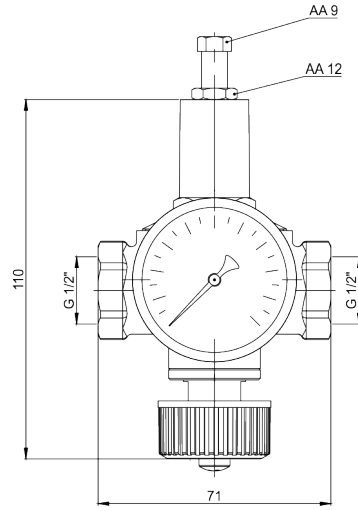

Dolum Vanası - ينفل م سرلا ةروص

1450001000 /