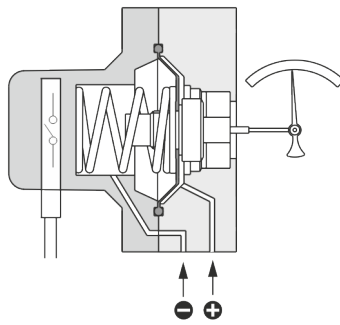

سلي صافات سايقوم زاغ - ين فال مسرلا ةروص

(mbar)	D	D1	L	H	gr.	Model #
0 ... 300	G 1/4" A	G 1/4" A	97	113	2 250	0595 171
0 ... 600						0595 201
0 ... 1000						0595 221
0 ... 2000						0595 241

DG-0595 / Kollektör