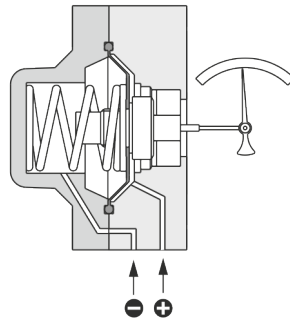

ٴلضافا سايقم زاغ - ين فال مسرلا ةروص

(mbar)	D	D1	L	H	gr.	Model #
0 ... 300	G 1/4" A	G 1/4" A	97	113	2 050	0594 171
0 ... 600						0594 201
0 ... 1000						0594 221
0 ... 2000						0594 241

DG-0594 / Kollektör