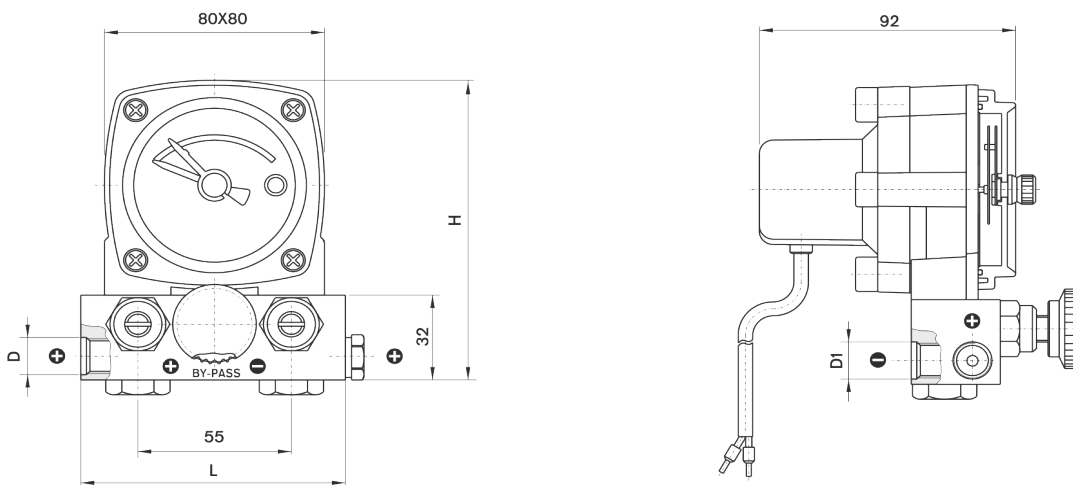

DG-0595 / Kollektör